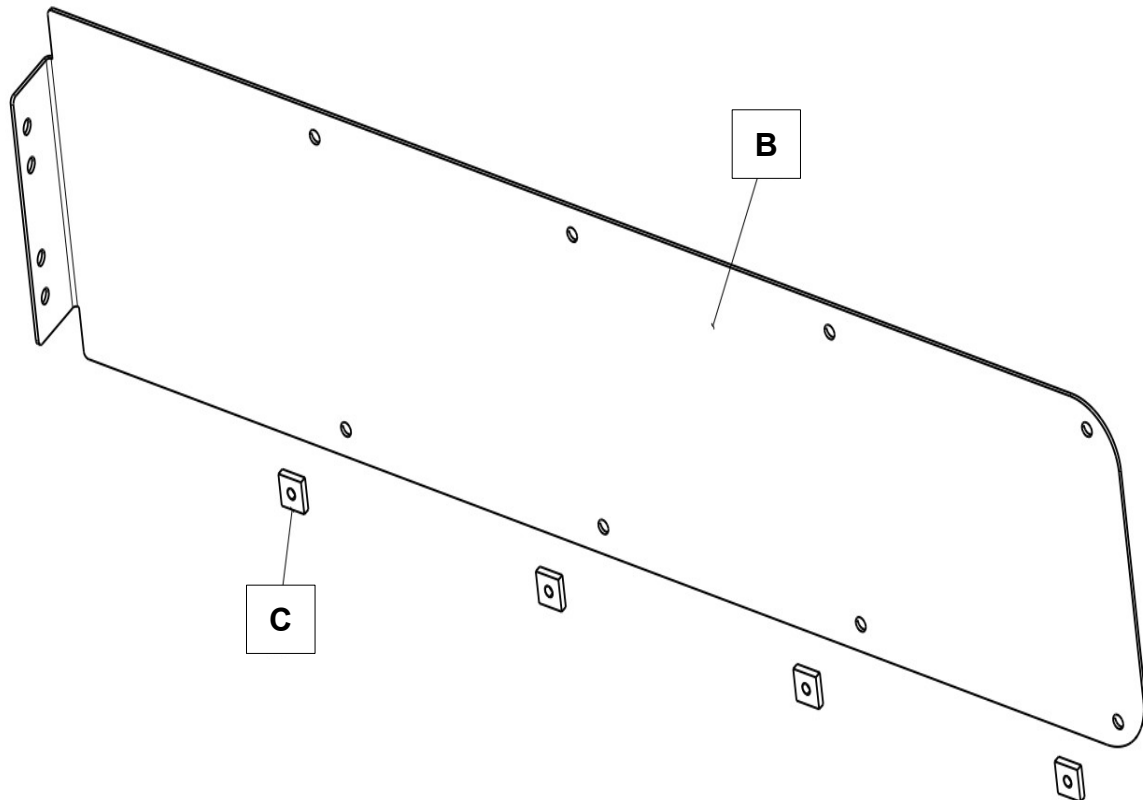

## Anbauanleitung Seitenblech für Schubladensystem

Best.-Nr.: 37 - RDVB506

AL: 2044 – 01

Stückliste

1 x Seitenblech inkl. 4X Nutenstein M6 ( B )  
4 x Nutenstein M6 ( C )

1 x Anleitung AL 2044

4 x Linsenflanschkopfschraube M6 x 8

2 x Linsenflanschkopfschraube M 6 x 16

2 x Scheibe M 6

2 x Federring M 6

2 x Mutter M 6